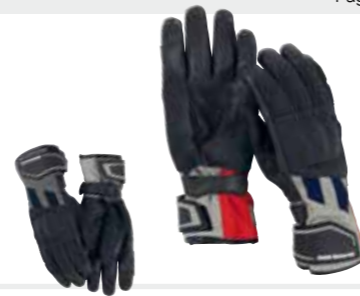

GS DRY GLOVES

Catalogue
Page 75

GS Dry gloves, men

Grey

Black/Blue

8-8½	76 21 8 395 254	76 21 8 395 259
9-9½	76 21 8 395 255	76 21 8 395 260
10-10½	76 21 8 395 256	76 21 8 395 261
11-11½	76 21 8 395 257	76 21 8 395 262
12-12½	76 21 8 395 258	76 21 8 395 263

GS Dry gloves, women

Grey

Black/Blue

6	76 21 8 395 956	76 21 8 395 959
6½	76 21 8 395 264	76 21 8 395 267
7	76 21 8 395 957	76 21 8 395 960
7½	76 21 8 395 265	76 21 8 395 268
8	76 21 8 395 958	76 21 8 395 961